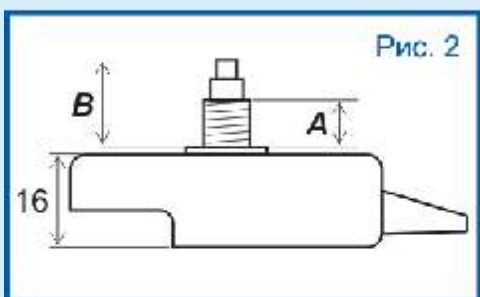

M360-S

ГАЙКА, ШАЙБА,
ПРОКЛАДКА
В КОМПЛЕКТЕ!

КВАРЦЕВЫЕ МЕХАНИЗМЫ (Гонконг)

Комплектация: механизм с петлей для подвеса, стрелки на выбор из каталога (часовая, минутная, секундная), прокладка, шайба, гайка.

Артикул	от 500	1000	3000	5000
M60-S				
M60-L	40,0	36,0	34,0	31,0
M60-SW				
M360-S				
M360-L	50,0	42,0	38,0	35,0

Цены указаны в рублях за один комплект.

M60 - стандартный механизм (60 движений секундной стрелки в минуту);
M360 - механизм плавного хода (360 движений секундной стрелки в минуту);
S - длина крепежной резьбы A - 6 мм, длина штока B - 12 мм (см. рис.2);
L - длина крепежной резьбы A - 9 мм, длина штока B - 15 мм (см. рис.2);
W - без штатной петли для подвеса;

Базовые цвета часовых и минутных стрелок

Возможна окраска стрелок в другие цвета (Pantone): +20 руб./компл.

Цвета секундных стрелок

Размер секундной стрелки подбирается по размеру минутной стрелки.

Индивидуальный дизайн стрелок

Возможно изготовление часовых и минутных стрелок по индивидуальному проекту (срок: 3-5 дней).

Технические характеристики механизмов

Размеры ДхВхШ, без петли: **56x56x16 мм**

Высота петли для подвеса: **16 мм**

Рабочее напряжение: **1.5V AA (1.3V-1.7V)**

Точность хода: **± 1сек./сутки**

Срок службы батареек: **около 1 года**

Момент оси секундной стрелки: **0,9 г/см**

Момент оси минутной стрелки: **не более 30 г/см**

Диапазон рабочих температур: **-10°C до +50°C**

Токопотребление 60/360 шагов: **до 150/200 мА**

Вес без батареек: **25 г.**

Информация

Минимальный заказ: **500 комплектов**

(Стрелки одного дизайна и цвета в заказе: от 100 шт.)