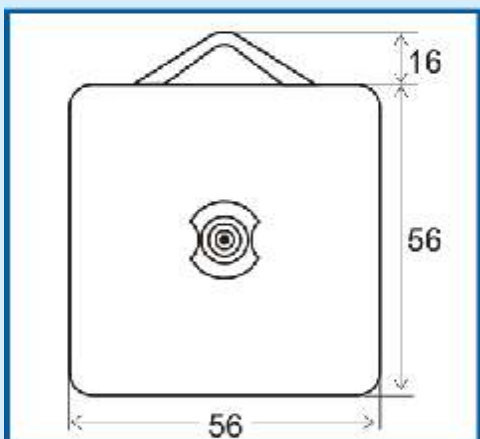

ГАЙКА, ШАЙБА,
ПРОКЛАДКА
В КОМПЛЕКТЕ!

КВАРЦЕВЫЕ МЕХАНИЗМЫ (Гонконг)

Комплектация: механизм с петлей для подвеса, стрелки на выбор из каталога (часовая, минутная, секундная), прокладка, шайба, гайка.

Артикул	от 500	1000	3000	5000
M60-S				
M60-L	40,0	36,0	34,0	31,0
M60-SW				
M360-S				
M360-L	50,0	42,0	38,0	35,0

Цены указаны в рублях за один комплект.

M60 - стандартный механизм (60 движений секундной стрелки в минуту);
M360 - механизм плавного хода (360 движений секундной стрелки в минуту);
S - длина крепежной резьбы A - 6 мм, длина штока B - 12 мм (см. рис.2);
L - длина крепежной резьбы A - 9 мм, длина штока B - 15 мм (см. рис.2);
W - без штатной петли для подвеса;

Базовые цвета часовых и минутных стрелок

Возможна окраска стрелок в другие цвета (Pantone): +20 руб./компл.

Цвета секундных стрелок

Размер секундной стрелки подбирается по размеру минутной стрелки.

Индивидуальный дизайн стрелок

Возможно изготовление часовых и минутных стрелок по индивидуальному проекту (срок: 3-5 дней).

Технические характеристики механизмов

Размеры ДхВхШ, без петли: **56x56x16 мм**

Высота петли для подвеса: **16 мм**

Рабочее напряжение: **1.5V AA (1.3V-1.7V)**

Точность хода: **± 1сек./сутки**

Срок службы батареек: **около 1 года**

Момент оси секундной стрелки: **0,9 г/см**

Момент оси минутной стрелки: **не более 30 г/см**

Диапазон рабочих температур: **-10°C до +50°C**

Токопотребление 60/360 шагов: **до 150/200 мА**

Вес без батареек: **25 г.**

Информация

Минимальный заказ: **500 комплектов**

(Стрелки одного дизайна и цвета в заказе: от 100 шт.)

А также под заказ: механизмы с обратным ходом/24 часовые механизмы/термометры, коробки для календарей с часами разных размеров, элементы питания, оборудование для установки часовых механизмов, изготовление продукции с часами под "ключ" от 50 экз., полиграфические услуги.